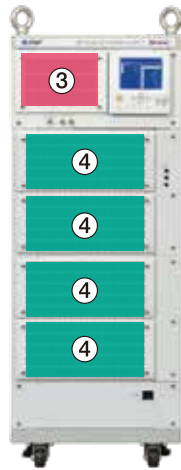

BP シリーズ 交換用エアフィルタ

吸気口を流入経路とするちりやほこりなどを防ぐため、フロントグリルに装着されているエアフィルタの交換用です。

製品を長くお使いいただくために、定期的な清掃と交換をお勧めします。

機種により、形状や必要な数が異なります。

●BP4630 (±30A)

①×1, ②×2

●BP4640 (±40A) ●BP4650 (±50A)

③×1, ④×4

●BP4660 (±60A) ●BP4690 (±90A) ●BP4670 (±70A) ●BP46100 (±100A) ●BP4680 (±80A)

③×1, ④×4, ⑤×5

	型名	品名	装着位置	税抜価格 (円)
①	PA-001-3021	交換用エアフィルタ 1	操作パネル左	4,000
②	PA-001-3022	交換用エアフィルタ 2	操作パネル下部	4,000
③	PA-001-3023	交換用エアフィルタ 1S	操作パネル左	4,000
④	PA-001-3024	交換用エアフィルタ 2S	操作パネル下部	4,000
⑤	PA-001-3025	交換用エアフィルタ W	左側	4,000