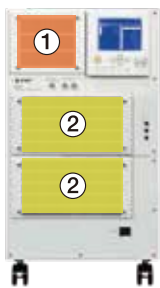

BP シリーズ 交換用エアフィルタ

吸気口を流入経路とするちりやほこりなどを防ぐため、フロントグリルに装着されているエアフィルタの交換用です。

製品を長くお使いいただくために、定期的な清掃と交換をお勧めします。

機種により、形状や必要な数が異なります。

●BP4630 (±30A)

①×1, ②×2

●BP4640 (±40A) ●BP4650 (±50A)

③×1, ④×4

●BP4660 (±60A) ●BP4690 (±90A) ●BP4670 (±70A) ●BP46100 (±100A) ●BP4680 (±80A)

③×1, ④×4, ⑤×5

	型名	品名	装着位置	税抜価格 (円)
①	PA-001-3021	交換用エアフィルタ 1	操作パネル左	4,000
②	PA-001-3022	交換用エアフィルタ 2	操作パネル下部	4,000
③	PA-001-3023	交換用エアフィルタ 1S	操作パネル左	4,000
④	PA-001-3024	交換用エアフィルタ 2S	操作パネル下部	4,000
⑤	PA-001-3025	交換用エアフィルタ W	左側	4,000