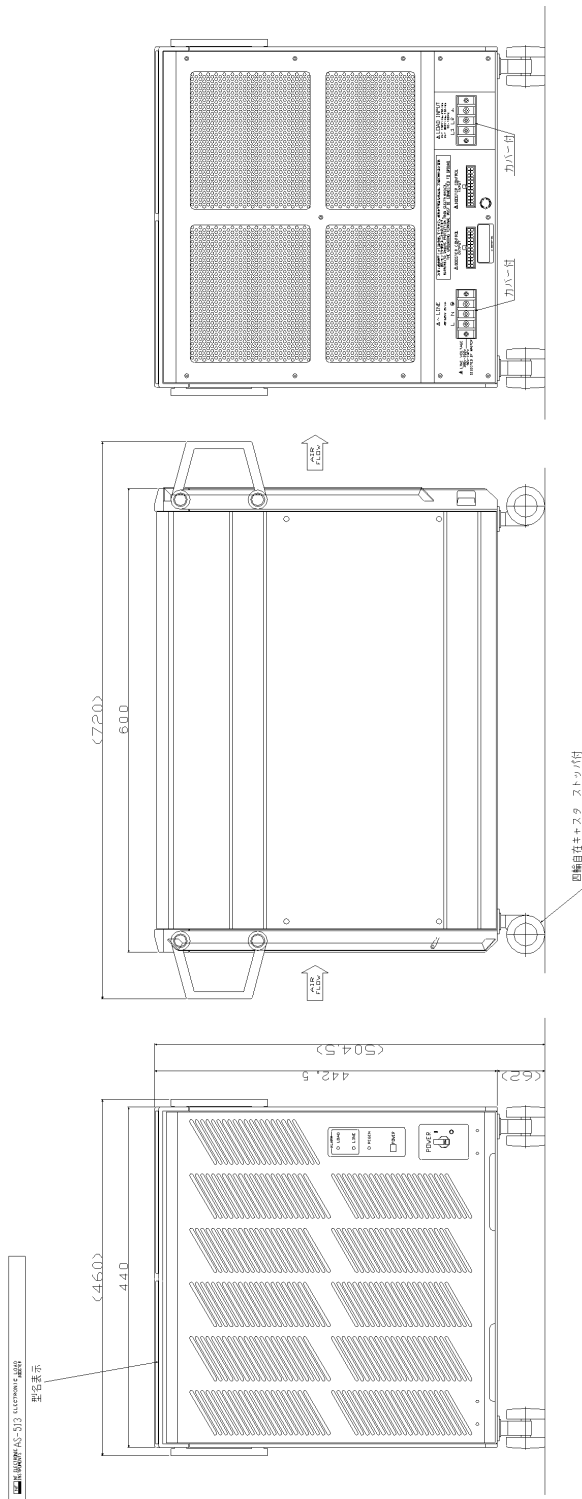

表面処理
 パネル面：プラスチックコート、マットグレー
 フレーム面：塗装、メタリックシルバー
 カバー面：電圧に準じた色調の樹脂、メタリックグレー

マスタ外観図

前面処理
 パネル種 : プラスチックシート マットグレー
 フレーム種 : 塗装メタリックグレー
 カハール種 : 通風ヒートパイプ型 メタリックグレー

ブースタ外観図